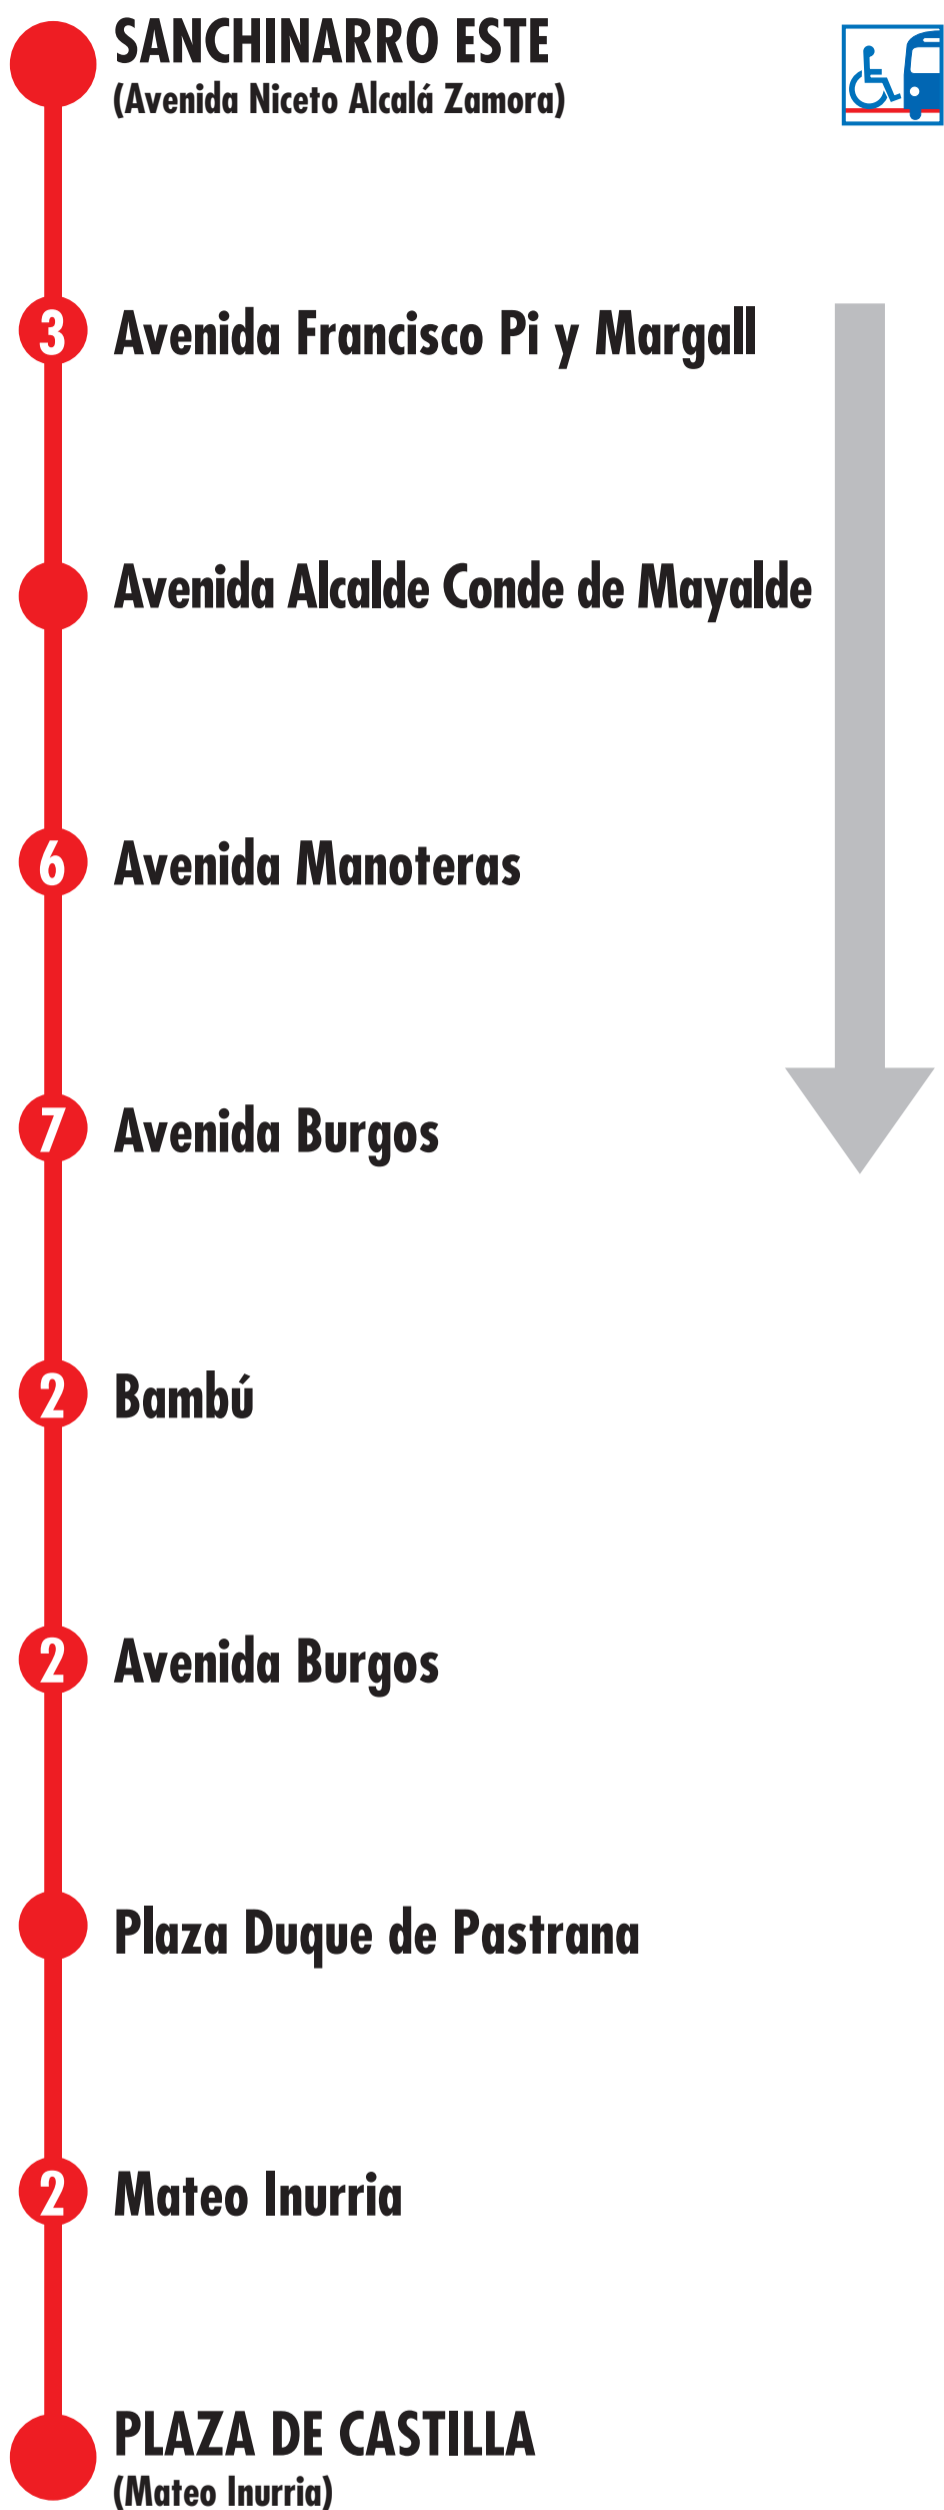

# Plaza de Castilla Sanchinarro Este

Febrero 2007

-  Número de paradas en la calle o vía indicada
-  Rampa de acceso minusválidos
-  Usted está aquí
-  Terminales Bus EMT
-  Renfe Cercanías
-  Terminales Bus Interurbano
-  Estación de Metro y línea
-  Terminales Bus Largo Recorrido

## Horarios y frecuencias de servicio (excepto verano y Semana Santa)

Tipo de día	Horario de salida en cabeceras primer servicio - último servicio		Frecuencia de paso programada	
	Plaza Castilla	Sanchinarro Este	Horas	Frecuencia
Lunes a Viernes Laborables	6:00 - 23:45	6:00 - 23:23	De 6 a 7 y 20 a 23 De 7 a 20	▶ cada 4-9 min ▶ cada 3-7 min
Sábados Laborables	6:00 - 23:45	6:00 - 23:23	De 6 a 7 y 21 a 23 De 7 a 21	▶ cada 17-20 min ▶ cada 13-14 min
Domingos y Festivos	6:00 - 23:45	6:00 - 23:23	De 6 a 7 y 21 a 23 De 7 a 21	▶ cada 17-20 min ▶ cada 12-14 min